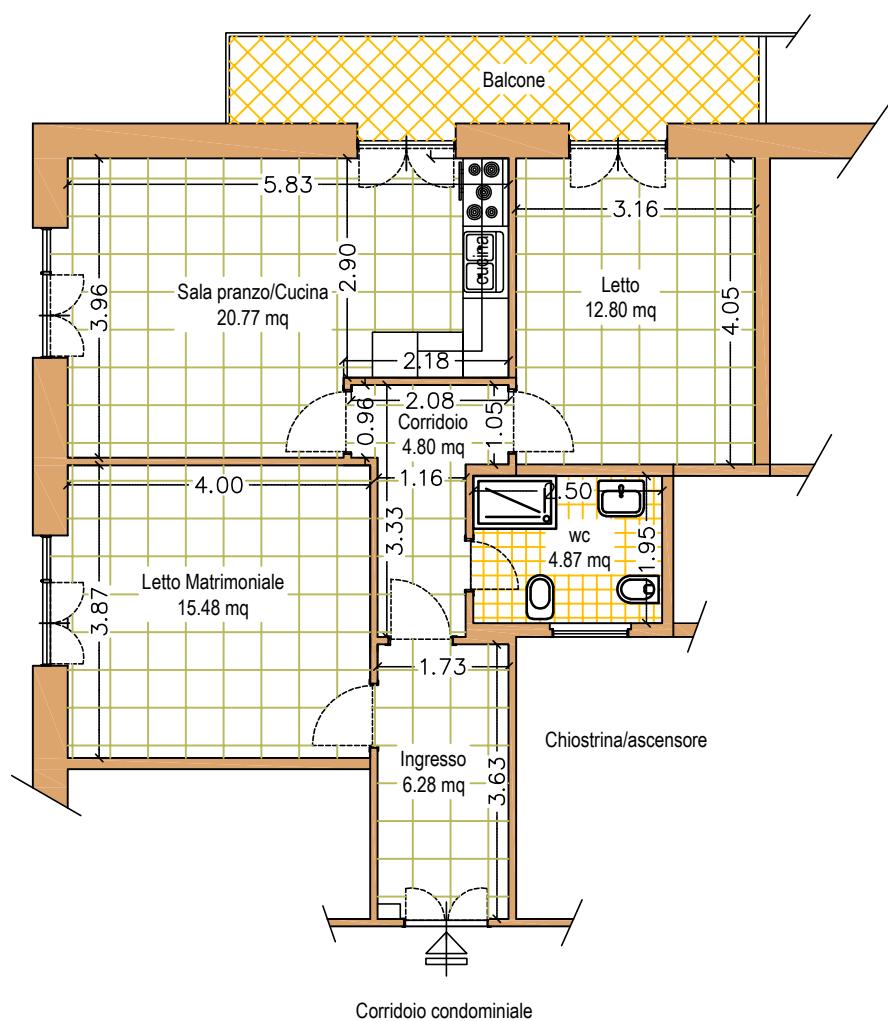

ROMA - Municipio XII

Via Ludovico di Monreale n. 24

PIANO TERRA

ALTEZZA 3,35 mt

DATI CATASTALI:

Foglio 453 particella 700 sub 6 - piano terra